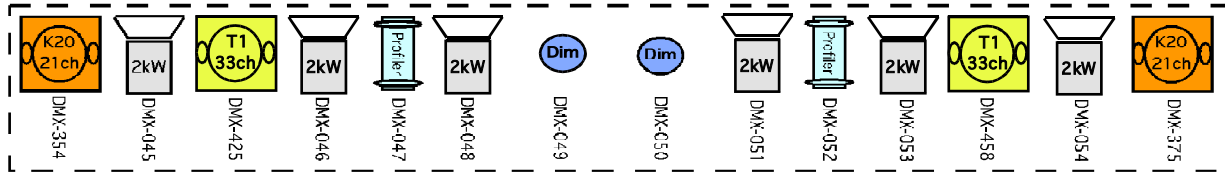

LED Streifen weiss DMX-424

Pipe 50 mm Saaldecke
Truss 4

Pipe 50 mm Saaldecke
Truss 5

Pipe 50 mm Saaldecke
Truss 6

DMX-Adressen Szentrum Silbersaal
Version: March 2025

	A	B	C	D	E	F
1	DMX Chan.	Ch. Type	Fixture Type	Place	Fixture ID	Notes
2	1 - 5	Dimmer	Fluter 500W	Truss 1	1 bis 5	(5 fixtures)
3	6	<i>Dimmer</i>	<i>nicht belegt</i>	<i>Truss 1</i>	6	<i>1 dim Ch. frei</i>
4	7 - 8	Dimmer	Fluter 500W	Truss 1	7 bis 8	(2 fixtures)
5	9 - 10	Dimmer	PAR 64 1kW	Turm L	9/10	(2 fixtures)
6	11 - 12	Dimmer	PAR 64 1kW	Turm R	11/12	(2 fixtures)
7						
8	13 -20	Dimmer	Fluter 500W	Truss 2	13 bis 20	(8 fixtures)
9	21	Dimmer	PAR 64 1kW	Truss 2 L	21	(1 fixture)
10	22 - 23	<i>Dimmer</i>	<i>nicht belegt</i>	<i>Truss 2</i>	22/23	<i>2 dim Ch. frei</i>
11	24	Dimmer	PAR 64 1kW	Truss 2 R	24	(1 fixture)
12						
13	25 -32	Dimmer	Fluter 500W	Truss 3	25 bis 32	(8 fixtures)
14	33	Dimmer	PAR 64 1kW	Truss 3 L	33	(1 fixture)
15	34 - 35	<i>Dimmer</i>	<i>nicht belegt</i>	<i>Truss 3</i>	34/35	<i>2 dim Ch. frei</i>
16	36	Dimmer	PAR 64 1kW	Truss 3 R	36	(1 fixture)
17						
18	37	Dimmer	Stufe 1kW	Truss 4	37	(1 fixture)
19	38	Dimmer	Profiler 1kW	Truss 4	38	(1 fixture)
20	39 - 42	Dimmer	Stufe 1kW	Truss 4	39 bis 42	(4 fixtures)
21	43	Dimmer	Profiler 1kW	Truss 4	43	(1 fixture)
22	44	Dimmer	Stufe 1kW	Truss 4	44	(1 fixture)
23						
24	45 - 46	Dimmer	Stufe 2kW	Truss 5	45/46	(2 fixtures)
25	47	Dimmer	Profiler 1kW	Truss 5	47	(1 fixture)
26	48	Dimmer	Stufe 2kW	Truss 5	48	(1 fixture)
27	49 - 50	<i>Dimmer</i>	<i>nicht belegt</i>	<i>Truss 5</i>	49/50	<i>2 dim Ch. frei</i>
28	51	Dimmer	Stufe 2kW	Truss 5	51	(1 fixture)
29	52	Dimmer	Profiler 1kW	Truss 5	52	(1 fixture)
30	53 - 54	Dimmer	Stufe 2kW	Truss 5	53/54	(2 fixtures)
31						
32	55	Dimmer	Profiler 1kW	Truss 4	55	(1 fixture)
33	56	<i>Dimmer</i>	<i>nicht belegt</i>	<i>Truss 6</i>	56	<i>1 dim Ch. frei</i>
34	57 - 58	Dimmer	Stufe 2kW	Truss 6	57/58	(2 fixtures)
35	59	Dimmer	Profiler 1kW	Truss 4	59	(1 fixture)
36	60	<i>Dimmer</i>	<i>nicht belegt</i>	<i>Truss 6</i>	60	<i>1 dim Ch. frei</i>
37						
38	61 - 114	DMX Daten	Showtec Comp. 18 Q4 6 Kanal	Truss 1	214 bis 222	(9 fixtures)
39	115 - 168	DMX Daten	Showtec Comp. 18 Q4 6 Kanal	Truss 2	223 bis 231	(9 fixtures)
40	169 - 222	DMX Daten	Showtec Comp. 18 Q4 6 Kanal	Truss 3	232 bis 240	(9 fixtures)
41	223 - 294	DMX Daten	Eurolite LED HCL PAR 12 Kanal	frei beweglich	557 bis 562	(6 fixtures)
42	295 - 317	<i>DMX Daten</i>	<i>nicht belegt</i>			<i>23 Ch.frei</i>
43	318 - 347	<i>DMX Daten</i>	Zoom LED 6 Kanal	frei beweglich	88 bis 92	(5 fixtures)
44	348 -353	DMX Daten	Prometheus Spark 1 2 Kanal	frei beweglich	571 - 573	(3 fixtures)
45	354 - 395	DMX Daten	ClayPaky B-Eye K20 21 Kanal	Truss 5	84/85	(2 fixtures)
46	396 - 420	<i>DMX Daten</i>	Prolights Mosaico 12 Kanal	Truss 2	552/553	(2 fixtures)
47	421 -423	<i>DMX Daten</i>	Spark 1 Safety DMX	frei beweglich	574 - 576	(3 fixtures)
48	424	DMX Daten	LED Band Weiss	Backtruss	109	(1 fixture)
49	425 - 490	DMX Daten	Robe T1 Profiler 33 Kanal	Truss 5	86/97	(2 fixtures)
50	510 - 511	DMX Daten	Discokugel Motor 2 Kanal	frei beweglich	551	(1 fixture)
51	512	<i>DMX Daten</i>	<i>nicht belegt</i>			<i>1 Ch. frei</i>