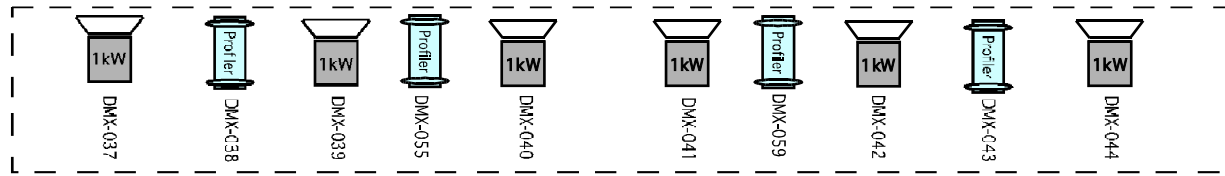

LED Streifen weiss DMX-424

Pipe 50 mm Saaldecke
Truss 4

Pipe 50 mm Saaldecke
Truss 5

Pipe 50 mm Saaldecke
Truss 6

DMX-Adressen Szentrum Silbersaal
Version: March 2025

	A	B	C	D	E	F
1	DMX Chan.	Ch. Type	Fixture Type	Place	Fixture ID	Notes
2	1 - 5	Dimmer	Fluter 500W	Truss 1	1 bis 5	(5 fixtures)
3	6	<i>Dimmer</i>	<i>nicht belegt</i>	<i>Truss 1</i>	6	<i>1 dim Ch. frei</i>
4	7 - 8	Dimmer	Fluter 500W	Truss 1	7 bis 8	(2 fixtures)
5	9 - 10	Dimmer	PAR 64 1kW	Turm L	9/10	(2 fixtures)
6	11 - 12	Dimmer	PAR 64 1kW	Turm R	11/12	(2 fixtures)
7						
8	13 -20	Dimmer	Fluter 500W	Truss 2	13 bis 20	(8 fixtures)
9	21	Dimmer	PAR 64 1kW	Truss 2 L	21	(1 fixture)
10	22 - 23	<i>Dimmer</i>	<i>nicht belegt</i>	<i>Truss 2</i>	22/23	<i>2 dim Ch. frei</i>
11	24	Dimmer	PAR 64 1kW	Truss 2 R	24	(1 fixture)
12						
13	25 -32	Dimmer	Fluter 500W	Truss 3	25 bis 32	(8 fixtures)
14	33	Dimmer	PAR 64 1kW	Truss 3 L	33	(1 fixture)
15	34 - 35	<i>Dimmer</i>	<i>nicht belegt</i>	<i>Truss 3</i>	34/35	<i>2 dim Ch. frei</i>
16	36	Dimmer	PAR 64 1kW	Truss 3 R	36	(1 fixture)
17						
18	37	Dimmer	Stufe 1kW	Truss 4	37	(1 fixture)
19	38	Dimmer	Profiler 1kW	Truss 4	38	(1 fixture)
20	39 - 42	Dimmer	Stufe 1kW	Truss 4	39 bis 42	(4 fixtures)
21	43	Dimmer	Profiler 1kW	Truss 4	43	(1 fixture)
22	44	Dimmer	Stufe 1kW	Truss 4	44	(1 fixture)
23						
24	45 - 46	Dimmer	Stufe 2kW	Truss 5	45/46	(2 fixtures)
25	47	Dimmer	Profiler 1kW	Truss 5	47	(1 fixture)
26	48	Dimmer	Stufe 2kW	Truss 5	48	(1 fixture)
27	49 - 50	<i>Dimmer</i>	<i>nicht belegt</i>	<i>Truss 5</i>	49/50	<i>2 dim Ch. frei</i>
28	51	Dimmer	Stufe 2kW	Truss 5	51	(1 fixture)
29	52	Dimmer	Profiler 1kW	Truss 5	52	(1 fixture)
30	53 - 54	Dimmer	Stufe 2kW	Truss 5	53/54	(2 fixtures)
31						
32	55	Dimmer	Profiler 1kW	Truss 4	55	(1 fixture)
33	56	<i>Dimmer</i>	<i>nicht belegt</i>	<i>Truss 6</i>	56	<i>1 dim Ch. frei</i>
34	57 - 58	Dimmer	Stufe 2kW	Truss 6	57/58	(2 fixtures)
35	59	Dimmer	Profiler 1kW	Truss 4	59	(1 fixture)
36	60	<i>Dimmer</i>	<i>nicht belegt</i>	<i>Truss 6</i>	60	<i>1 dim Ch. frei</i>
37						
38	61 - 114	DMX Daten	Showtec Comp. 18 Q4 6 Kanal	Truss 1	214 bis 222	(9 fixtures)
39	115 - 168	DMX Daten	Showtec Comp. 18 Q4 6 Kanal	Truss 2	223 bis 231	(9 fixtures)
40	169 - 222	DMX Daten	Showtec Comp. 18 Q4 6 Kanal	Truss 3	232 bis 240	(9 fixtures)
41	223 - 294	DMX Daten	Eurolite LED HCL PAR 12 Kanal	frei beweglich	557 bis 562	(6 fixtures)
42	295 - 317	<i>DMX Daten</i>	<i>nicht belegt</i>			<i>23 Ch.frei</i>
43	318 - 347	<i>DMX Daten</i>	Zoom LED 6 Kanal	frei beweglich	88 bis 92	(5 fixtures)
44	348 -353	DMX Daten	Prometheus Spark 1 2 Kanal	frei beweglich	571 - 573	(3 fixtures)
45	354 - 395	DMX Daten	ClayPaky B-Eye K20 21 Kanal	Truss 5	84/85	(2 fixtures)
46	396 - 420	<i>DMX Daten</i>	Prolights Mosaico 12 Kanal	Truss 2	552/553	(2 fixtures)
47	421 -423	<i>DMX Daten</i>	Spark 1 Safety DMX	frei beweglich	574 - 576	(3 fixtures)
48	424	DMX Daten	LED Band Weiss	Backtruss	109	(1 fixture)
49	425 - 490	DMX Daten	Robe T1 Profiler 33 Kanal	Truss 5	86/97	(2 fixtures)
50	510 - 511	DMX Daten	Discokugel Motor 2 Kanal	frei beweglich	551	(1 fixture)
51	512	<i>DMX Daten</i>	<i>nicht belegt</i>			<i>1 Ch. frei</i>