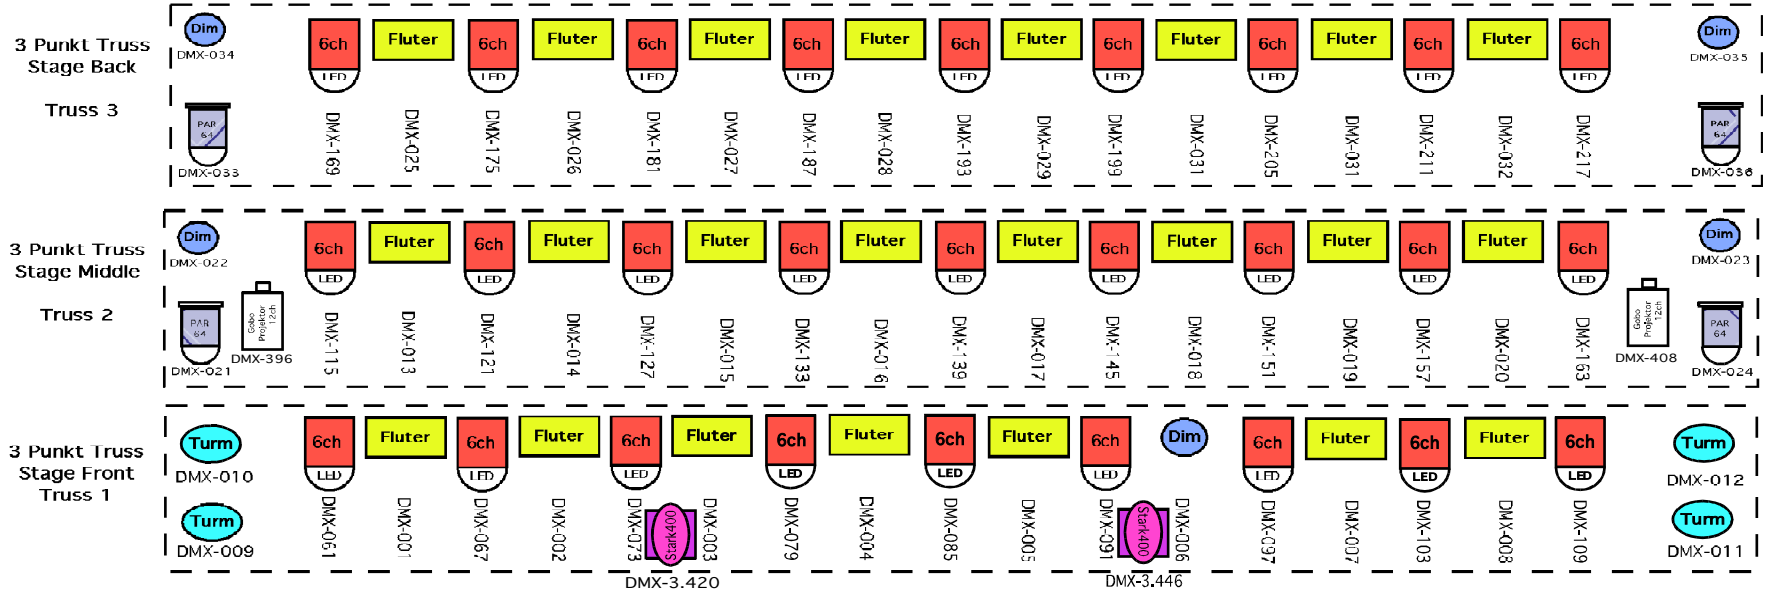

LED Streifen weiss DMX-424

Pipe 50 mm Saaldecke
Truss 4